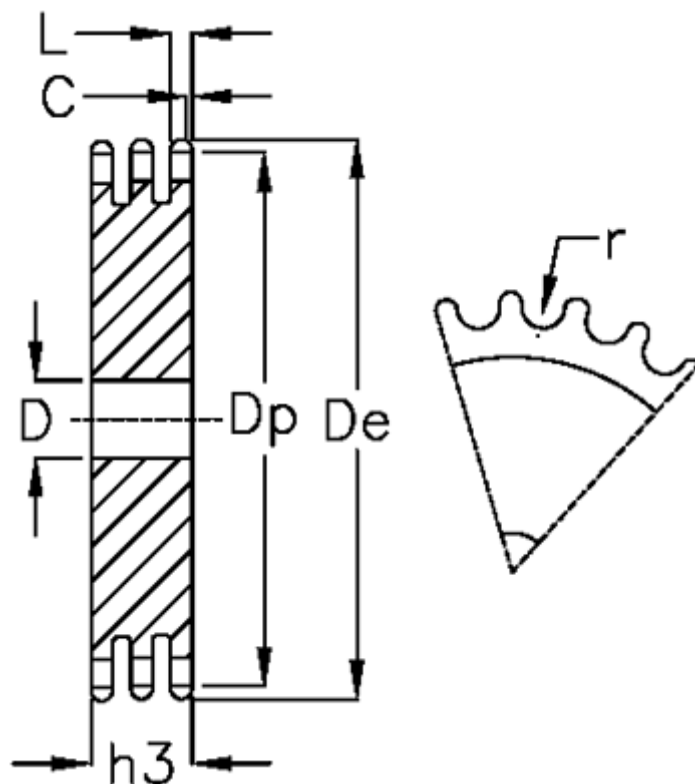

Varenummer: 616023012022  
 Beskrivelse: Pladehjul 32 B-3 Z=22 triplex

## Mål

Antal tænder	= 22	L = 28.8
C	= 6	r = 29.21
D	= 40	
De	= 377.5	
Dp	= 356.98	
For kædebetegnelse	= 32 B-3	
For kæde størrelse	= 2 x 1 1/4	
h3	= 146	